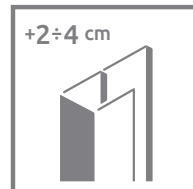

ŚCIANKI S (komplet 2 ścianek)

Model	Wysokość	SZKŁO PRZEJRZYSZE	
		Nr artykułu	Cena brutto
S	2000	385050-01-01	1 270

Dopłata za opcję Chrome+ wynosi 340 zł brutto do ceny kabiny.

RYSUNKI TECHNICZNE

Eszenza New PTJ	X1	X2	Y1	Y2	B	C1	C2	D	H
PTJ	885-900	885-900	867-882	867-882	620	435	431	600	2000

OPCJE DODATKOWE

CHROME+

WARIANTY
SZKŁA
Patrz str. 2

POWŁOKA
SHOWER GUARD
Patrz str. 3

BEZ LISTWY
PROGOWEJ

PROFILE
POSZERZAJĄCE

DOSTĘPNE
AKCESORIA
Patrz str. 46-47

Profile poszerzające	Nr art.	Cena brutto
 Profil +2 cm	P01-154200001	137
 Profil +4 cm	P01-155200001	167