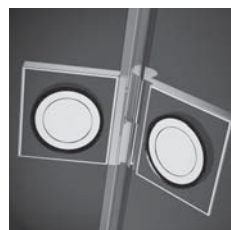

CECHY SERII ESSENZA NEW

Szko pokryte powłoką **EasyClean®**

Mechanizm unoszący i opuszczający drzwi

Zawias zlicowany z taflą szkła **ułatwiający** czyszczenie

System umożliwiający niwelację krzywizny ściany do 15 mm

Szko bezpieczne, hartowane, o grubości 6 mm, zgodne z normą PN:EN 12150:1

Górna **maskownica** profili przyściennych

Eleganckie chromowane detale

KOLORY SZKŁA W STANDARDZIE

01 Przejrzyste

KOLOR PROFILI

01 Chrom