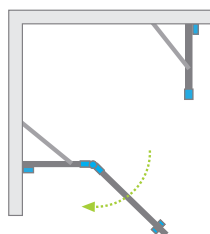

DOŻYWOTNIA POWŁOKA

Możliwość zamówienia produktów ze szkłem przejrzystym z dożywotnią powłoką ShowerGuard® na szkło.

DOPASUJ KABINĘ DO SWOJEJ ŁAZIENKI

Kabiny oznaczone tym symbolem wykonujemy również jako produkty niestandardowe, np. o nietypowych wymiarach, ze skosami, wycięciami pod siedzisko czy wannę. Więcej informacji w głównym katalogu Radaway oraz na www.radaway.pl

Na miarę
radaway

seria **Essenza New**

Essenza
New

Essenza New PTJ

Składając zamówienie, należy podać 2 numery artykułów: drzwi i ścianek S.

DRZWI

Model	Szerokość brodzika	Wymiar do osi szyby (Y1)	Wysokość	SZKŁO PRZEJRZYSZE	
				Nr artykułu	Cena brutto
PTJ drzwi lewe	900	867-882	2000	385010-01-01L	1 270
PTJ drzwi prawe	900	867-882	2000	385010-01-01R	1 270

ŚCIANKI S (komplet 2 ścianek)

Model	Wysokość	SZKŁO PRZEJRZYSZE	
		Nr artykułu	Cena brutto
S	2000	385050-01-01	1 270

Dopłata za opcję Chrome+ wynosi 340 zł brutto do ceny kabiny.

RYSUNKI TECHNICZNE

Eszenza New PTJ	X1	X2	Y1	Y2	B	C1	C2	D	H
PTJ	885-900	885-900	867-882	867-882	620	435	431	600	2000