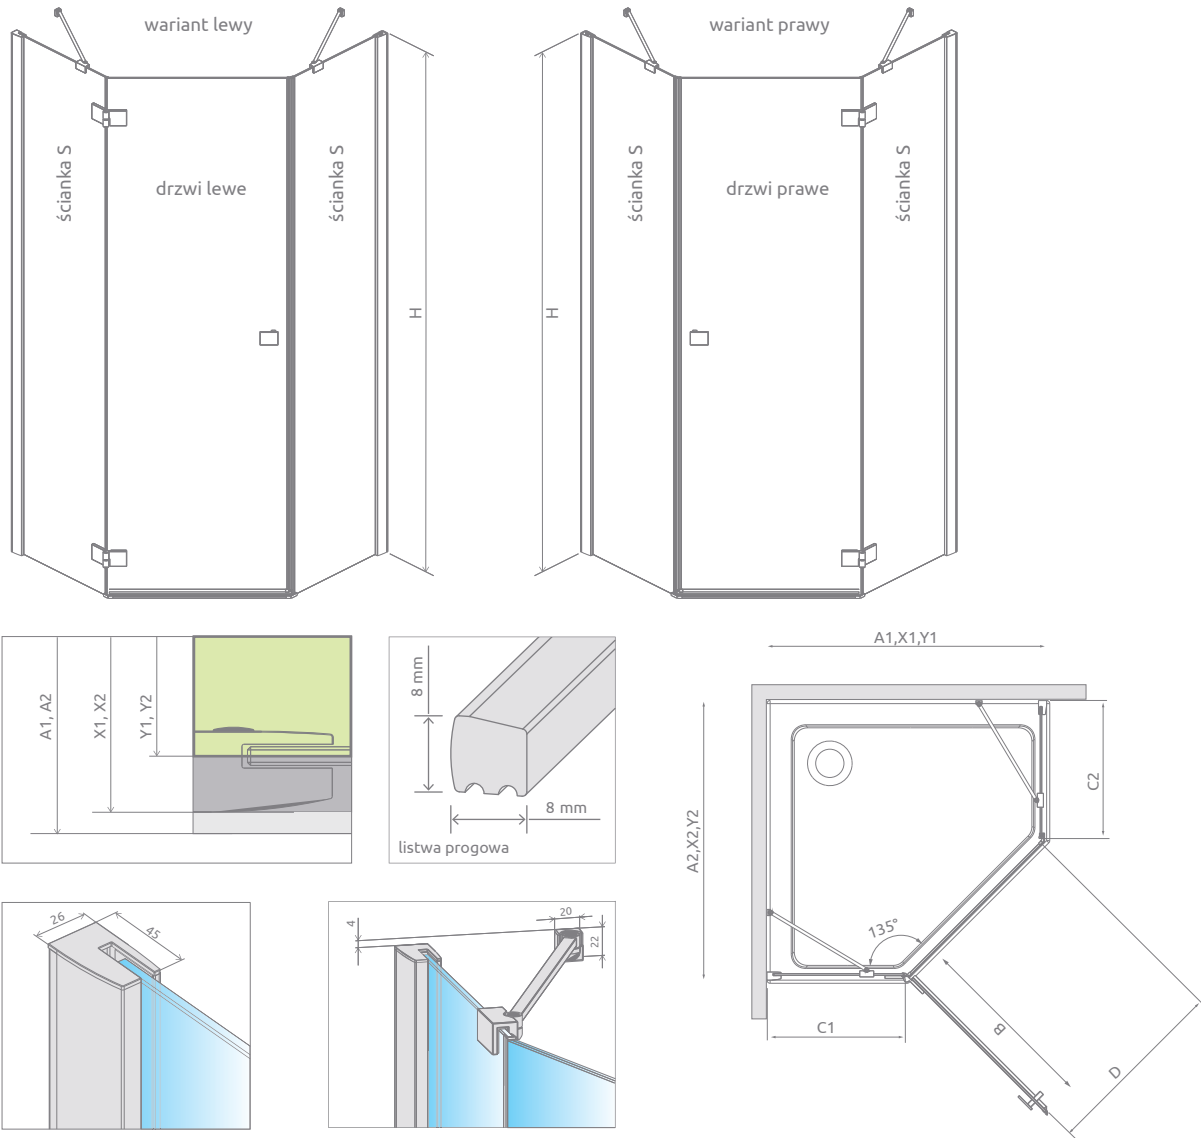

Na miarę
radaway

seria **Essenza New**

Essenza
New

Essenza New PTJ

Składając zamówienie, należy podać 2 numery artykułów: drzwi i ścianek S.

DRZWI

Model	Szerokość brodzika	Wymiar do osi szyby (Y1)	Wysokość	SZKŁO PRZEJRZYSZE	
				Nr artykułu	Cena brutto
PTJ drzwi lewe	900	867-882	2000	385010-01-01L	1 270
PTJ drzwi prawe	900	867-882	2000	385010-01-01R	1 270

ŚCIANKI S (komplet 2 ścianek)

Model	Wysokość	SZKŁO PRZEJRZYSZE	
		Nr artykułu	Cena brutto
S	2000	385050-01-01	1 270

Dopłata za opcję Chrome+ wynosi 340 zł brutto do ceny kabiny.

RYSUNKI TECHNICZNE

Eszenza New PTJ	X1	X2	Y1	Y2	B	C1	C2	D	H
PTJ	885-900	885-900	867-882	867-882	620	435	431	600	2000