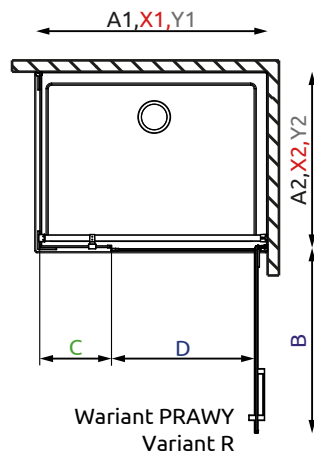

Wariant LEWY
Variant L

Wariant PRAWY
Variant R

ŚCIANKA S2 / SIDEWALL S2

Model	A2	X2	Y2
S2 80	800	792-802	773-783
S2 90	900	892-902	873-883
S2 100	1000	992-1002	973-983

KDS I FRONT

Model	A1	X1	Y1	B	C	D	H
KDS I 90	900	895-901	873-879	520	320	510	2000
KDS I 100	1000	995-1001	973-979	620	320	610	2000
KDS I 110	1100	1095-1101	1073-1079	620	420	610	2000
KDS I 120	1200	1195-1201	1173-1179	820	320	810	2000
KDS I 130	1300	1295-1301	1273-1279	820	420	810	2000
KDS I 140	1400	1395-1401	1373-1379	820	520	810	2000