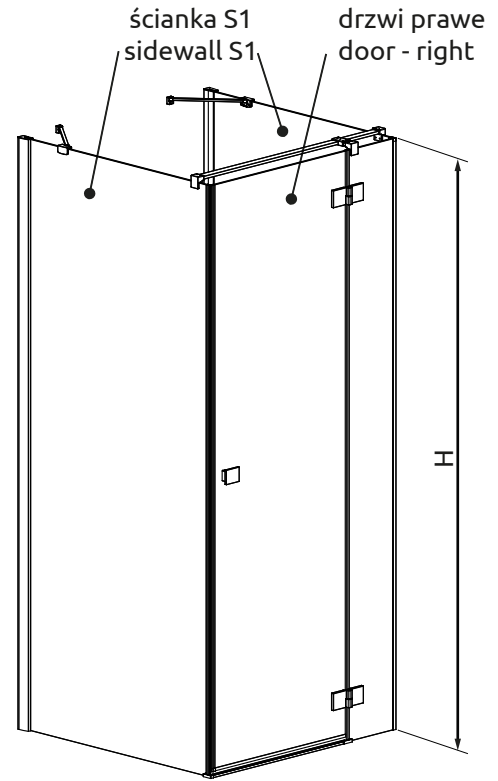

Wariant LEWY  
Variant L

Wariant PRAWY  
Variant R

**KDJ DRZWI / KDJ DOOR**

Model	A1	X1	Y1	B	C	D	H
<b>KDJ 80</b>	800	785	748	520	239	505	2000
<b>KDJ 90</b>	900	885	848	620	239	605	2000
<b>KDJ 100</b>	1000	985	948	620	339	605	2000
<b>KDJ 110</b>	1100	1085	1048	820	239	805	2000
<b>KDJ 120</b>	1200	1185	1148	820	339	805	2000

**ŚCIANKA S1 /  
SIDEWALL S1**

Model	A2	X2	Y2
<b>S1 75</b>	750	722-737	717-732
<b>S1 80</b>	800	772-787	767-782
<b>S1 90</b>	900	872-887	867-882
<b>S1 100</b>	1000	972-987	967-982