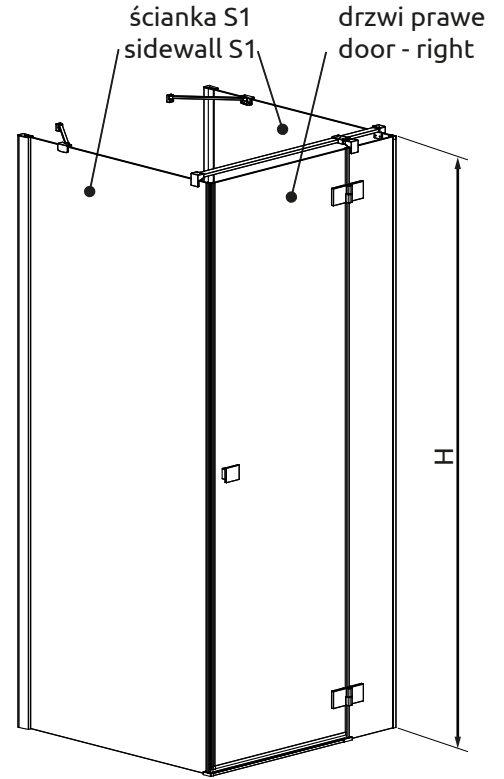

Wariant LEWY
Variant L

Wariant PRAWY
Variant R

KDJ DRZWI / KDJ DOOR

Model	A1	X1	Y1	B	C	D	H
KDJ 80	800	785	748	520	239	505	2000
KDJ 90	900	885	848	620	239	605	2000
KDJ 100	1000	985	948	620	339	605	2000
KDJ 110	1100	1085	1048	820	239	805	2000
KDJ 120	1200	1185	1148	820	339	805	2000

**ŚCIANKA S1 /
SIDEWALL S1**

Model	A2	X2	Y2
S1 75	750	722-737	717-732
S1 80	800	772-787	767-782
S1 90	900	872-887	867-882
S1 100	1000	972-987	967-982