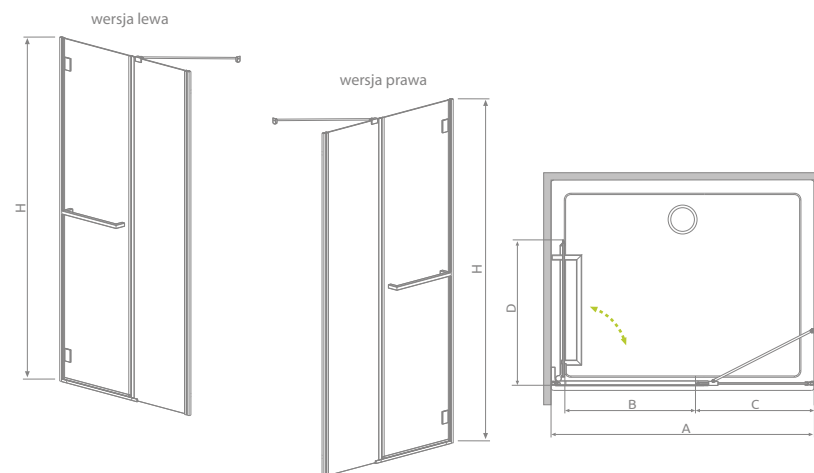

Carena DWJ

Drzwi wnękowe

Model	Szerokość wnęki	Wysokość	SZKŁO PRZEJRZYSTE		SZKŁO KOLOROWE	
			Nr art.	Cena brutto	Brązowe Nr art.	Cena brutto
DWJ 90 lewe	893-905	1950	34302-01-01NL	1 858	34302-01-08NL	1 910
DWJ 90 prawe	893-905	1950	34302-01-01NR	1 858	34302-01-08NR	1 910
DWJ 100 lewe	993-1005	1950	34322-01-01NL	1 921	34322-01-08NL	1 998
DWJ 100 prawe	993-1005	1950	34322-01-01NR	1 921	34322-01-08NR	1 998
DWJ 110 lewe	1093-1105	1950	34333-01-01NL	1 984	x	x
DWJ 110 prawe	1093-1105	1950	34333-01-01NR	1 984	x	x
DWJ 120 lewe	1193-1205	1950	34332-01-01NL	2 025	34332-01-08NL	2 077
DWJ 120 prawe	1193-1205	1950	34332-01-01NR	2 025	34332-01-08NR	2 077

■ Modele oznaczone kolorem szarym – czas realizacji zamówienia min. 2 tygodnie.

* Profile poszerzające nie można zamontować od strony zawiasów

Carena DWJ	A	B	C	D	H
DWJ 90	893-905	505	345	550	1950
DWJ 100	993-1005	505	445	550	1950
DWJ 110	1093-1105	505	545	550	1950
DWJ 120	1193-1205	505	645	550	1950