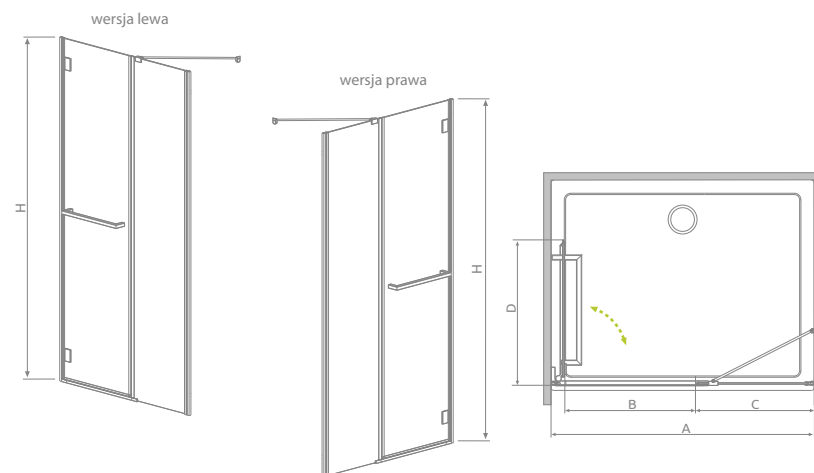

Carena DWJ

Drzwi wnękowe

Model	Szerokość wnęki	Wysokość	SZKŁO PRZEJRZYSTE		SZKŁO KOLOROWE	
			Nr art.	Cena brutto	Brązowe Nr art.	Cena brutto
DWJ 90 lewe	893-905	1950	34302-01-01NL	1 858	34302-01-08NL	1 910
DWJ 90 prawe	893-905	1950	34302-01-01NR	1 858	34302-01-08NR	1 910
DWJ 100 lewe	993-1005	1950	34322-01-01NL	1 921	34322-01-08NL	1 998
DWJ 100 prawe	993-1005	1950	34322-01-01NR	1 921	34322-01-08NR	1 998
DWJ 110 lewe	1093-1105	1950	34333-01-01NL	1 984	x	x
DWJ 110 prawe	1093-1105	1950	34333-01-01NR	1 984	x	x
DWJ 120 lewe	1193-1205	1950	34332-01-01NL	2 025	34332-01-08NL	2 077
DWJ 120 prawe	1193-1205	1950	34332-01-01NR	2 025	34332-01-08NR	2 077

■ Modele oznaczone kolorem szarym – czas realizacji zamówienia min. 2 tygodnie.

Carena DWJ	A	B	C	D	H
DWJ 90	893-905	505	345	550	1950
DWJ 100	993-1005	505	445	550	1950
DWJ 110	1093-1105	505	545	550	1950
DWJ 120	1193-1205	505	645	550	1950

Profile poszerzające*	Nr art.	Cena brutto
Profil U + 1 cm	001-132195001	121
Profil U + 2 cm	001-133195001	128

* Profile poszerzających nie można zamontować od strony zawiasów