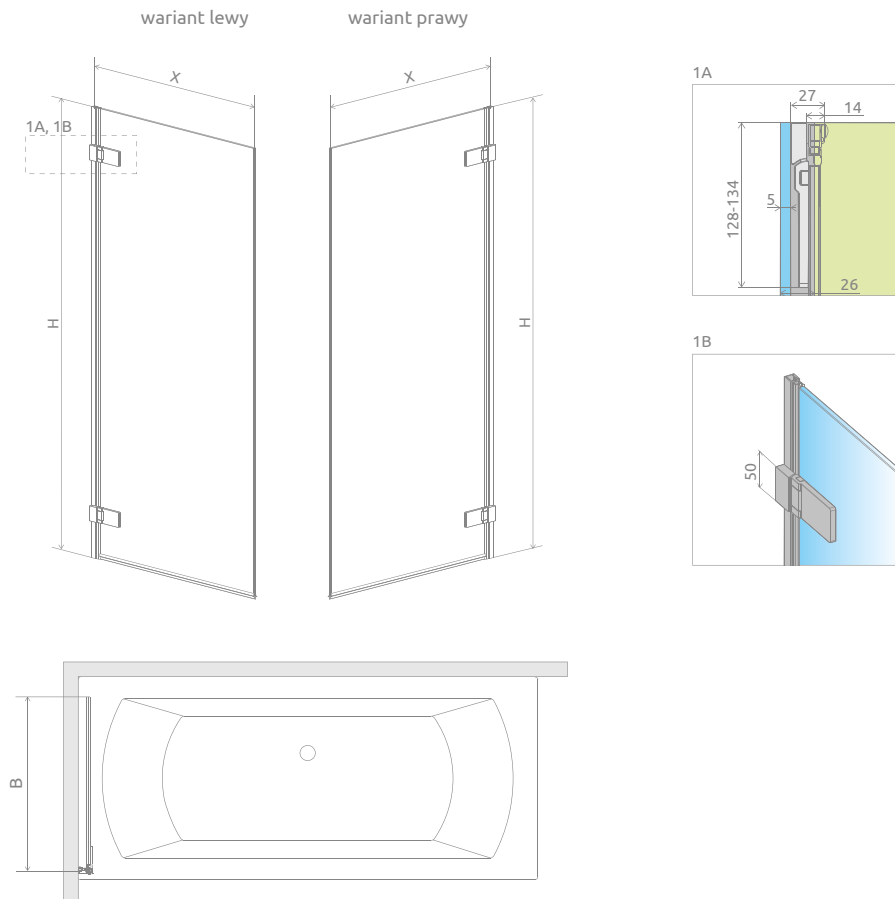

Nowość

Arta PNJ

Model	Szerokość (X)	Wysokość (H)	SZKŁO PRZEJRZYSTE	
			Nr artykułu	Cena brutto
PNJ 70 lewy	702-708	1500	210101-01L	1 850
PNJ 70 prawy	702-708	1500	210101-01R	1 850

RYSUNKI TECHNICZNE

Model	X	B	H
PNJ 70	702-708	660	1500