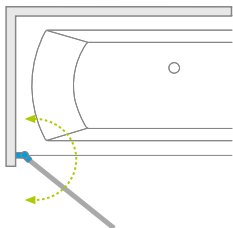

Nowość

Arta PNJ

Model	Szerokość (X)	Wysokość (H)	SZKŁO PRZEJRZYSTE	
			Nr artykułu	Cena brutto
PNJ 70 lewy	702-708	1500	210101-01L	1 850
PNJ 70 prawy	702-708	1500	210101-01R	1 850

RYSUNKI TECHNICZNE

Model	X	B	H
PNJ 70	702-708	660	1500