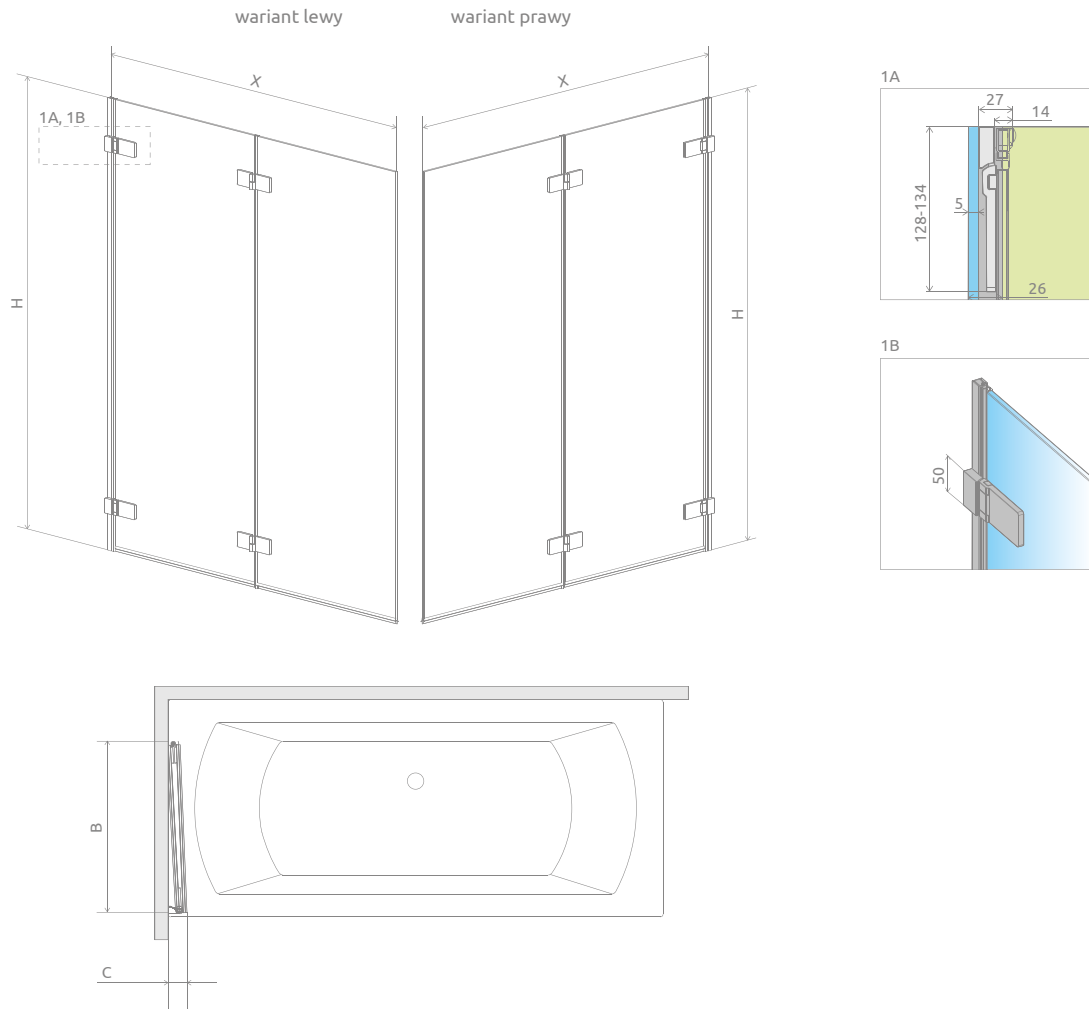

# Arta PND

Model	Szerokość (X)	Wysokość (H)	SZKŁO PRZEJRZYSTE	
			Nr artykułu	Cena brutto
PND 130 lewy	1300-1306	1500	210213-01L	2 700
PND 130 prawy	1300-1306	1500	210213-01R	2 700

# RYSUNKI TECHNICZNE

Model	X	B	C	H
PND 130	1300-1306	645	65	1500

WARIANTY SZKŁA  
Patrz str. 7

OCHRONA ShowerGuard®  
Patrz str. 6

DOSTĘPNE AKCESORIA  
Patrz str. 379