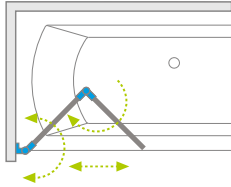

# Arta PND

Model	Szerokość (X)	Wysokość (H)	SZKŁO PRZEJRZYSTE	
			Nr artykułu	Cena brutto
PND 130 lewy	1300-1306	1500	210213-01L	2 700
PND 130 prawy	1300-1306	1500	210213-01R	2 700

# RYSUNKI TECHNICZNE

Model	X	B	C	H
PND 130	1300-1306	645	65	1500

WARIANTY SZKŁA  
Patrz str. 7

OCHRONA ShowerGuard®  
Patrz str. 6

DOSTĘPNE AKCESORIA  
Patrz str. 379